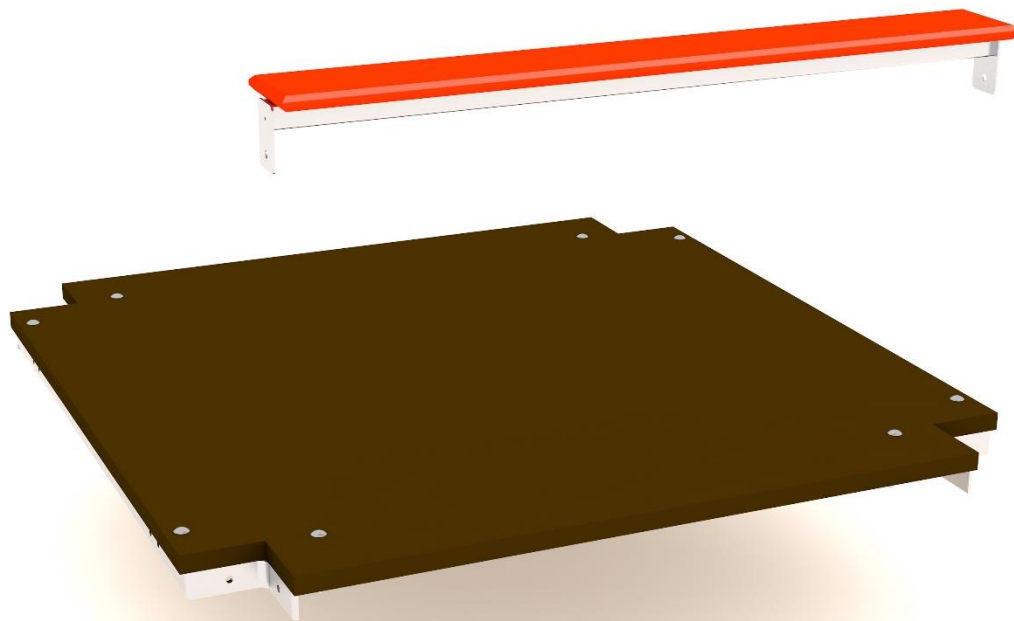

TECHNICKÝ LIST

PR38 – PODLAHA S PULTEM POD VĚŽ

ROZMĚRY PRVKU: 0,53m (v) x 0,98m (š) x 0,98m (d)

DOPADOVÁ PLOCHA: sypaný materiál, umělohmotný a syntetický povrch

VĚKOVÁ KATEGORIE: 3-14 let

URČENÍ: exteriér

DOSTUPNOST NÁHRADNÍCH DÍLŮ: dodá výrobce

CERTIFIKÁT SHODY S NORMOU: ČSN EN 1176-1

SPECIFIKACE PRVKU:

Pultík je vyroben z PEHD plastu o minimálních rozměrech 100x800x15mm. Deska je složena ze tří barevných částí, nebo jedno barevná. Nosná konstrukce pultíku je vyrobena z žárově pozinkovaného žáklu o profilu 25x25mm délky 800mm. Podlaha je vyrobena z protiskluzové překližky o min. rozměrech 980/980/21mm. Podlaha je upevněna na rámu z pozinkovaného žáklu.